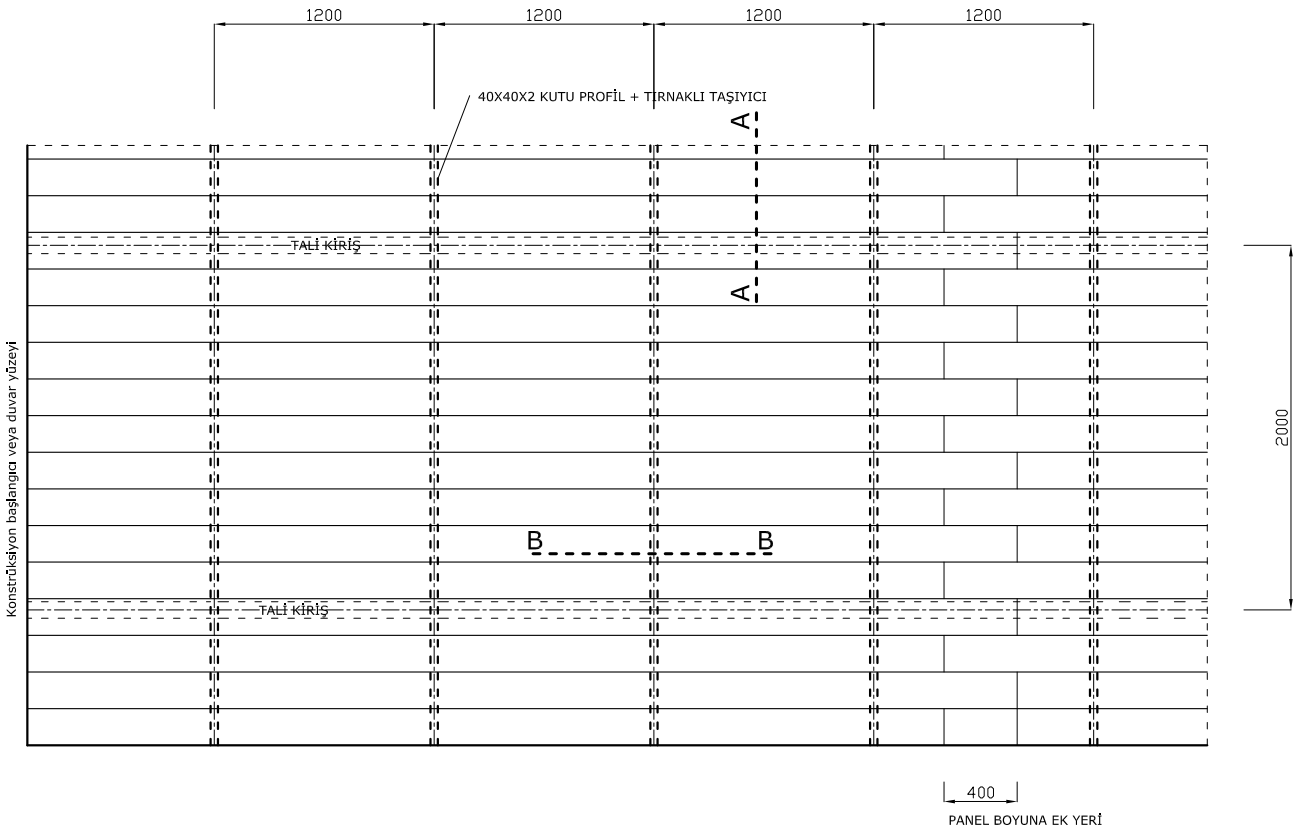

Sayfa no:

1/1

PANEL 200 MONTAJ DETAYLARI

ALTTAN ÖRÜNÜŞ

Sepa

* Detaylar öneri niteliğindedir. Her proje için farklılık arz edebilir.