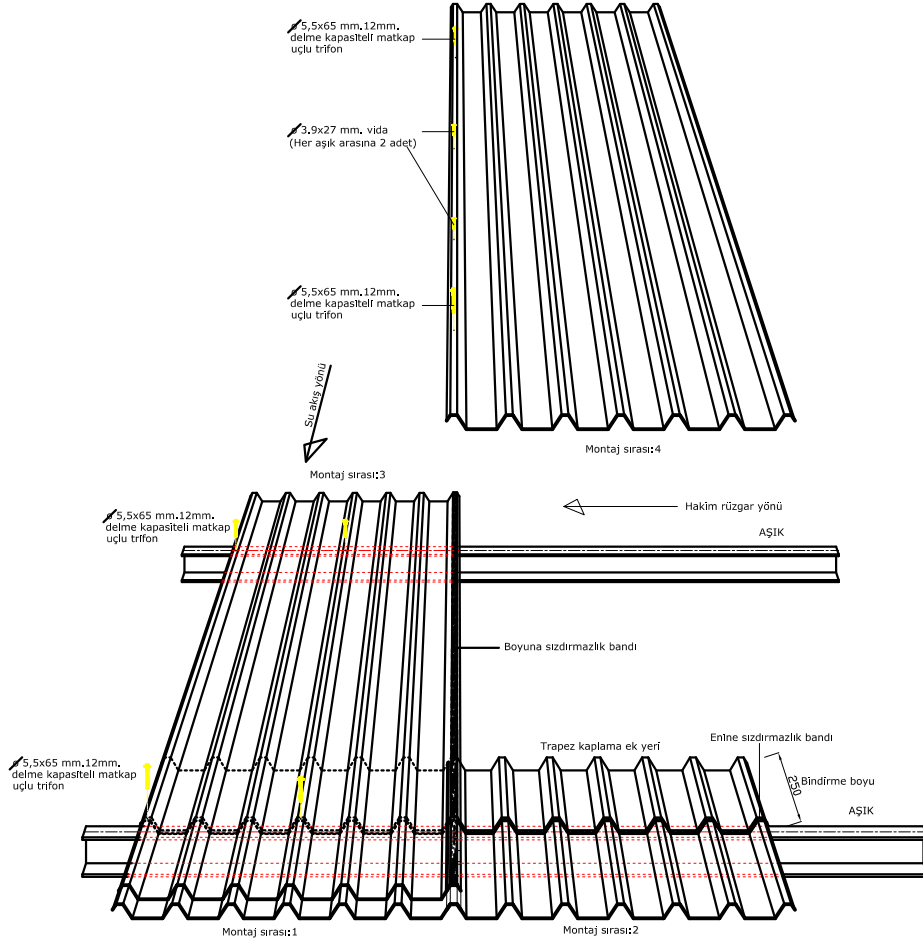

TRAPEZ KAPLAMA MONTAJ DETAYLARI

Sepa

Sayfa no:

1/11

TRAPEZ KEVHA MONTAJ PERSPEKTİFİ

* Detaylar öneri niteliğindedir. Her proje için farklılık arz edebilir.