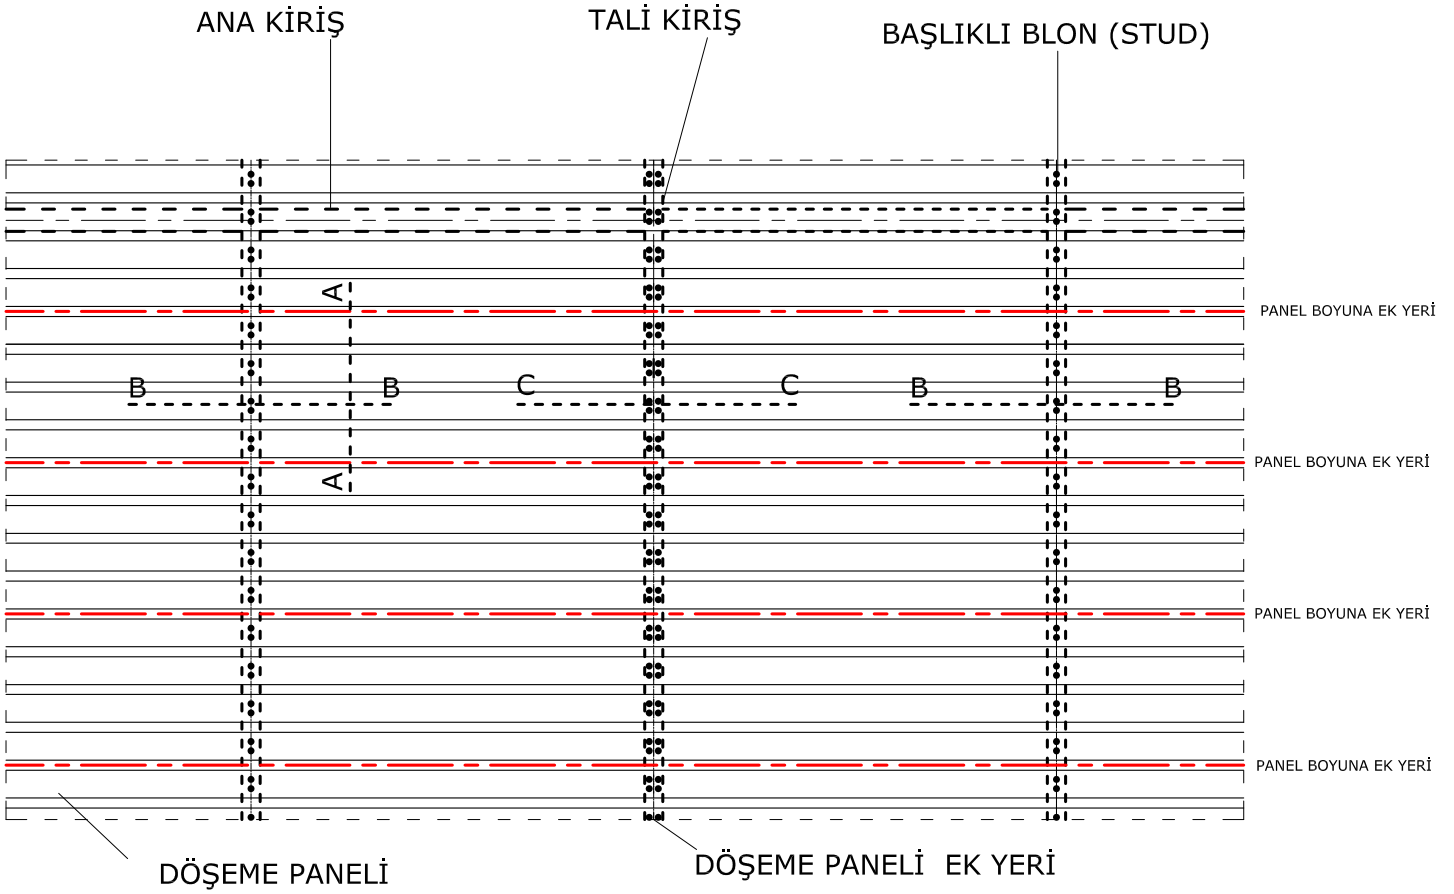

DÖŞEME PANELİ MONTAJ DETAYLARI

Sepa

PLAN

* Detaylar öneri niteliğindedir. Her proje için farklılık arz edebilir.