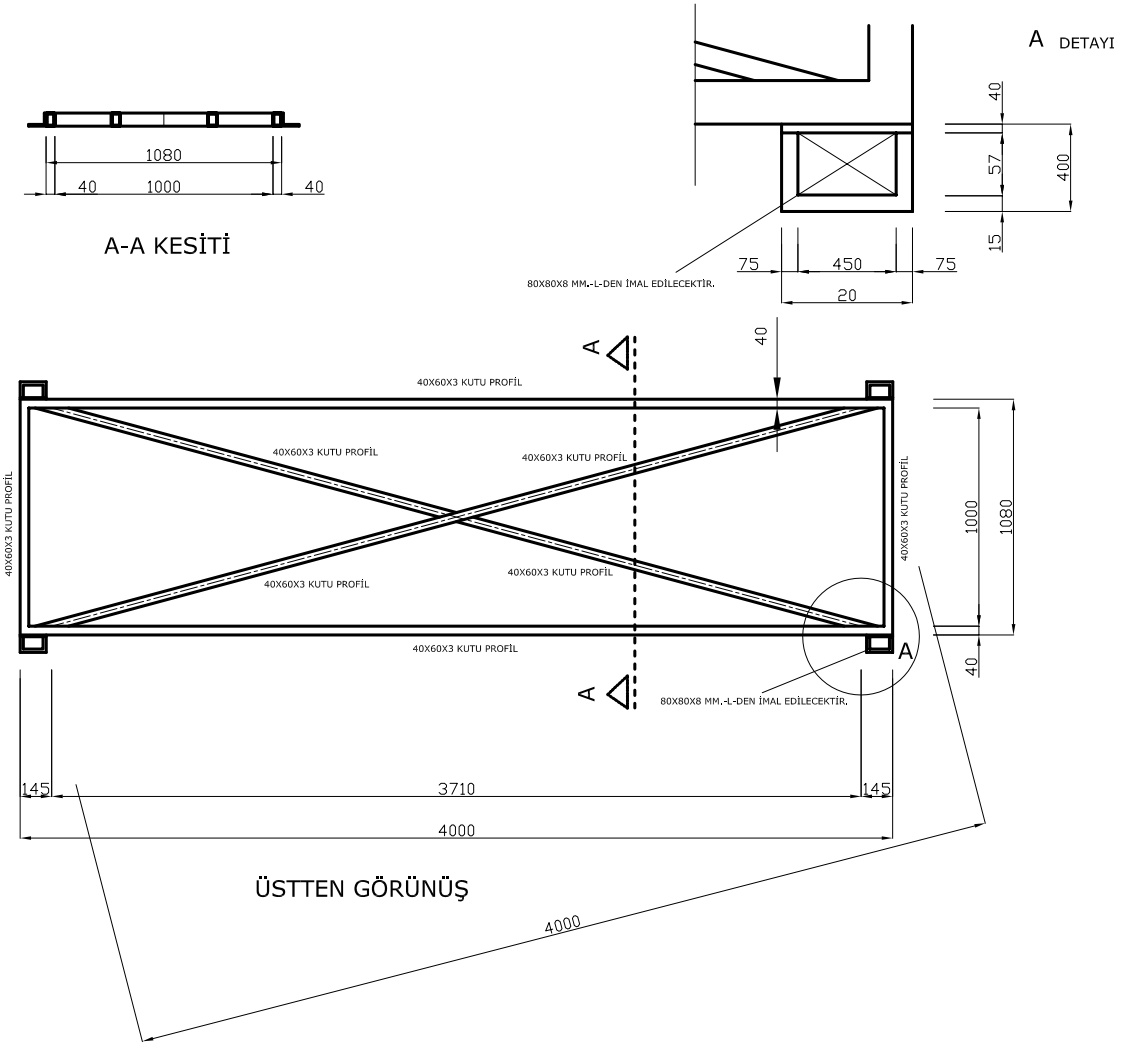

Sayfa no:

1/1

SANDWICH PANEL İNDİRME APARATI

KALDIRICI ÜST APARATI

Sepa

* Detaylar öneri niteliğindedir. Her proje için farklılık arz edebilir.