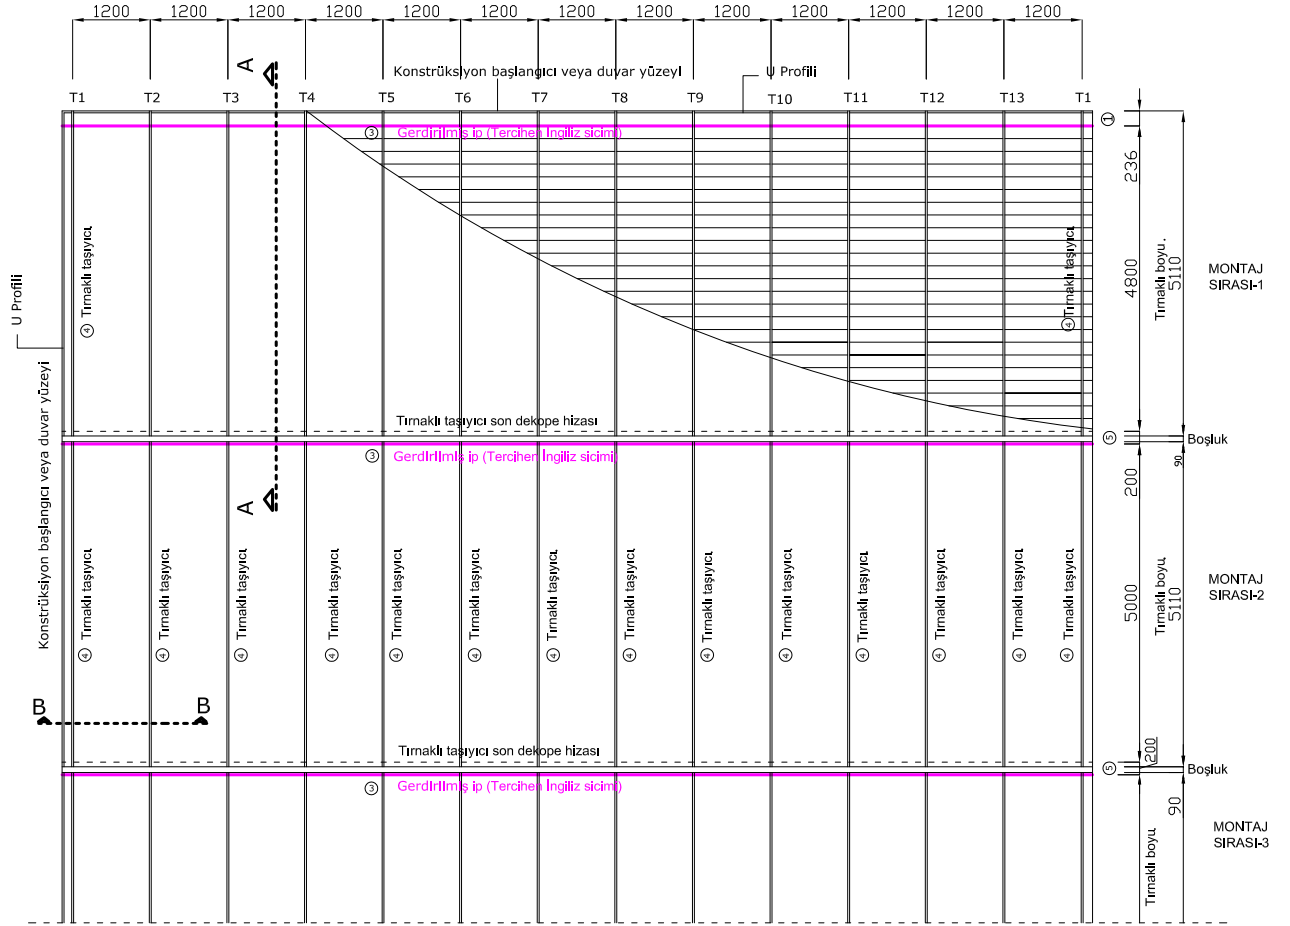

PANEL 200 MONTAJ DETAYLARI

Sepa

Sayfa no:

1/3

ÜSTTEN ÖRÜNÜŞ

* Detaylar öneri niteliğindedir. Her proje için farklılık arz edebilir.