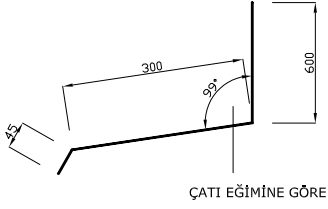

SANDWICH PANEL MONTAJ DETAYLARI

Sepa

Sayfa no:

1/19

BACA KENARI DETAYLARI -2-

SIRA:1 BACA KENARI SACI

SIRA :2 BACA KENARI SACI

SIRA :3 BACA KENARI SACI

SIRA :4 BACA KENARI SACI

SIRA NO	MALZEME KODU	MALZEME CINSİ
1		BACA ÖN KENAR SACI
2		BACA YAN KENAR SACI
3		BACA ÜST KENAR SACI
4		BACA YAN KENAR SACI

* Detaylar öneri niteliğindedir. Her proje için farklılık arz edebilir.