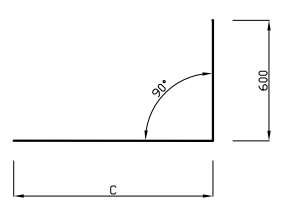

SANDWICH PANEL MONTAJ DETAYLARI

Sepa

Sayfa no:

1/19

BACA KENARI DETAYLARI -2-

SIRA:1 BACA KENARI SACI

SIRA :2 BACA KENARI SACI

SIRA :3 BACA KENARI SACI

SIRA :4 BACA KENARI SACI

SIRA NO	MALZEME KODU	MALZEME CINSİ
1		BACA ÖN KENAR SACI
2		BACA YAN KENAR SACI
3		BACA ÜST KENAR SACI
4		BACA YAN KENAR SACI

* Detaylar öneri niteliğindedir. Her proje için farklılık arz edebilir.