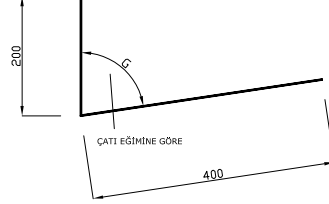

SANDWICH PANEL MONTAJ DETAYLARI

Sepa

Sayfa no:

1/19

BACA KENARI DETAYLARI -2-

SIRA:1 BACA KENARI SACI

SIRA :2 BACA KENARI SACI

SIRA :3 BACA KENARI SACI

SIRA :4 BACA KENARI SACI

SIRA NO	MALZEME KODU	MALZEME CINSİ
1		BACA ÖN KENAR SACI
2		BACA YAN KENAR SACI
3		BACA ÜST KENAR SACI
4		BACA YAN KENAR SACI

* Detaylar öneri niteliğindedir. Her proje için farklılık arz edebilir.