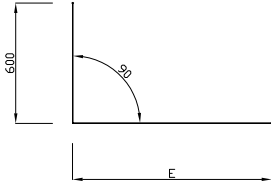

SANDWICH PANEL MONTAJ DETAYLARI

Sepa

Sayfa no:

1/19

BACA KENARI DETAYLARI -2-

SIRA:1 BACA KENARI SACI

SIRA :2 BACA KENARI SACI

SIRA :3 BACA KENARI SACI

SIRA :4 BACA KENARI SACI

SIRA NO	MALZEME KODU	MALZEME CINSİ
1		BACA ÖN KENAR SACI
2		BACA YAN KENAR SACI
3		BACA ÜST KENAR SACI
4		BACA YAN KENAR SACI

* Detaylar öneri niteliğindedir. Her proje için farklılık arz edebilir.