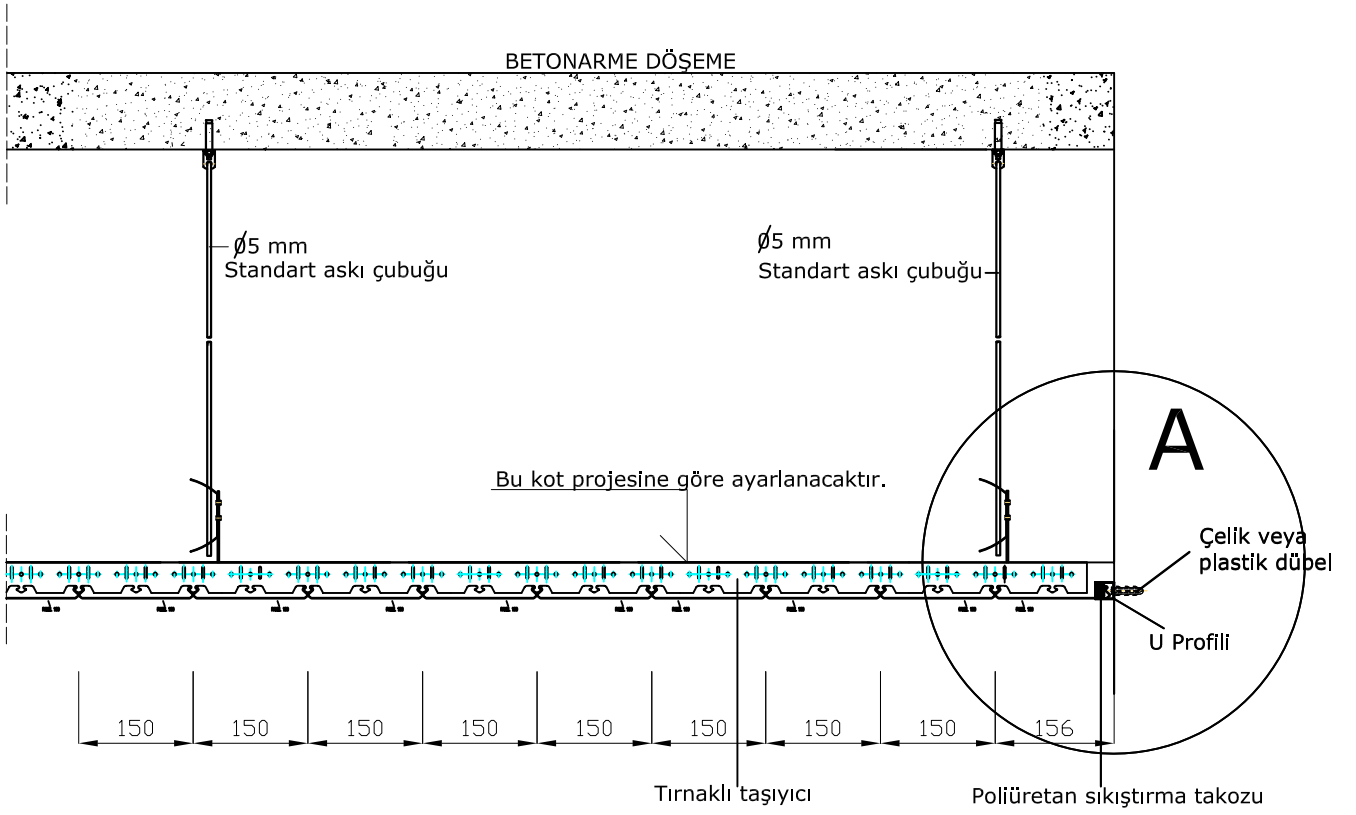

PANEL 150 MONTAJ DETAYLARI

A-A KESİTİ

Sepa

TAVANLAR İÇİN ASKI ÇUBUKLU

* Detaylar öneri niteliğindedir. Her proje için farklılık arz edebilir.