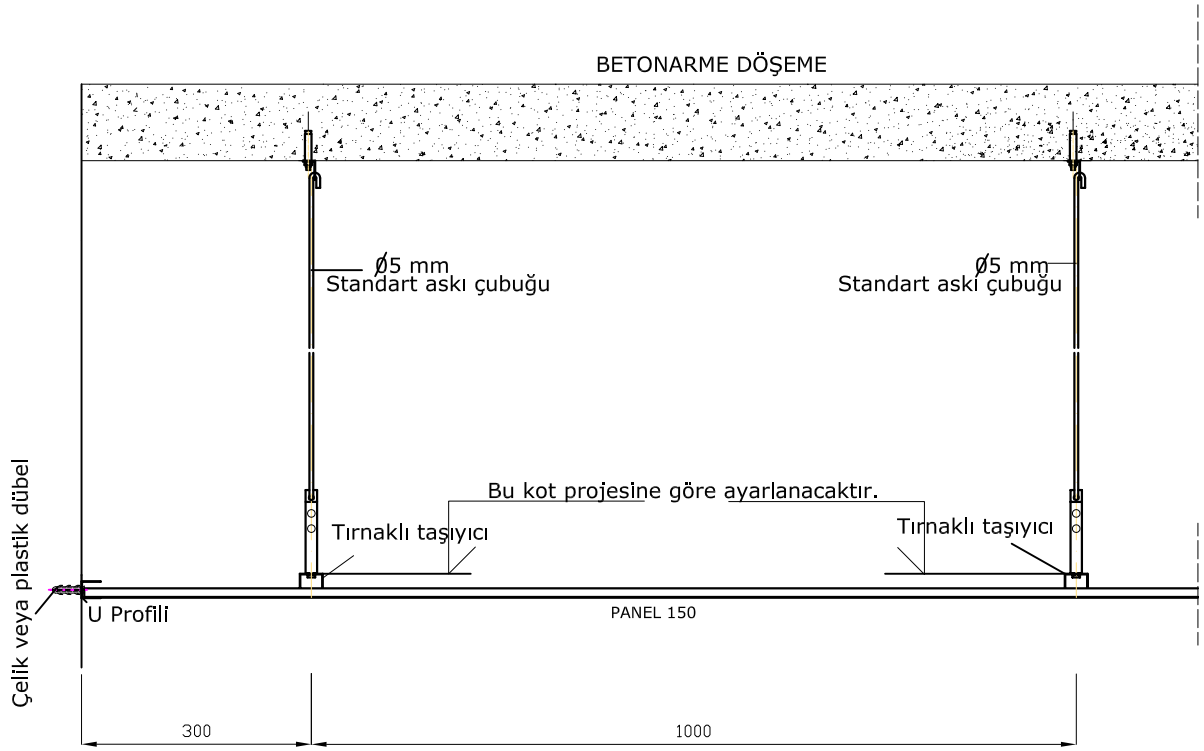

PANEL 150 MONTAJ DETAYLARI

B-B KESİTİ

Sepa

TAVANLAR İÇİN ASKI ÇUBUKLU

* Detaylar öneri niteliğindedir. Her proje için farklılık arz edebilir.