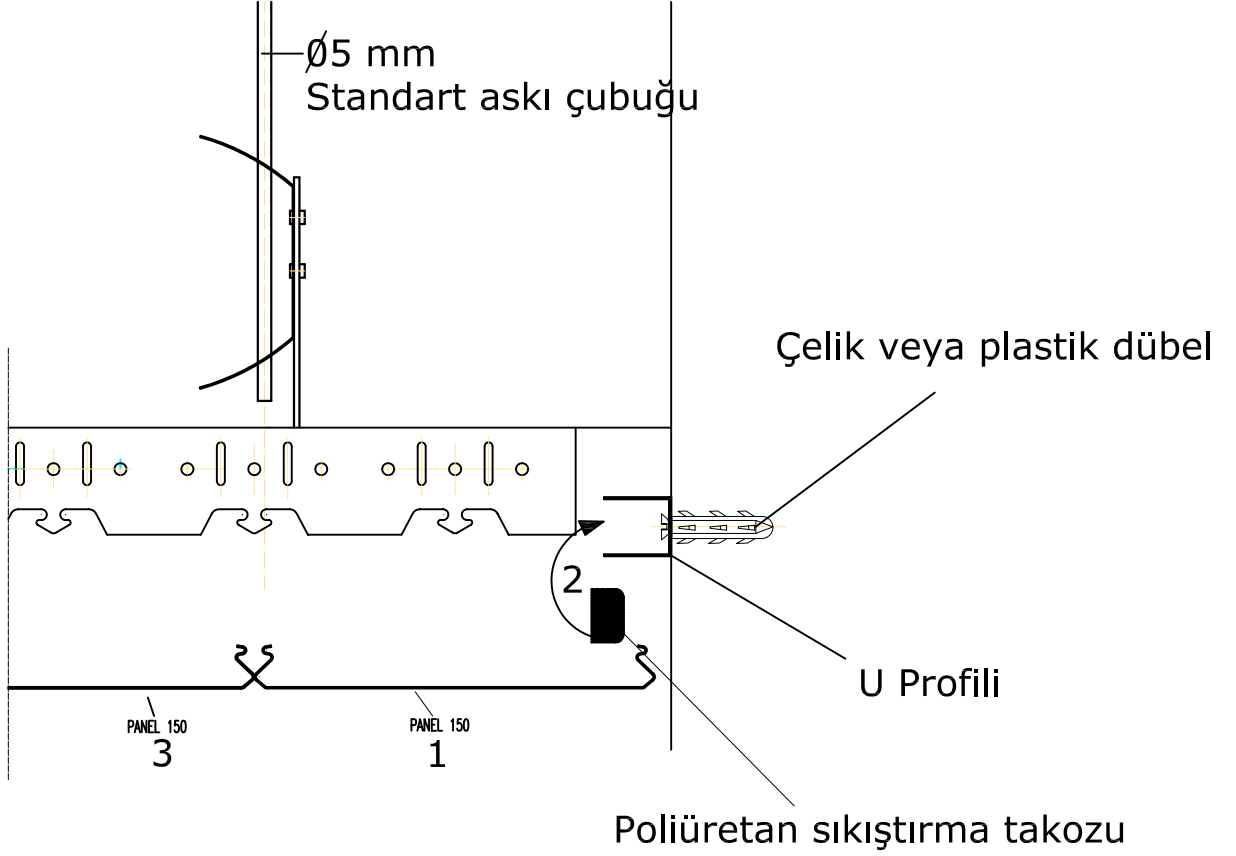

PANEL 150 MONTAJ DETAYLARI

Sepa

Sayfa no:

1/2

A DETAYI

TAVANLAR İÇİN ASKI ÇUBUKLU

* Detaylar öneri niteliğindedir. Her proje için farklılık arz edebilir.