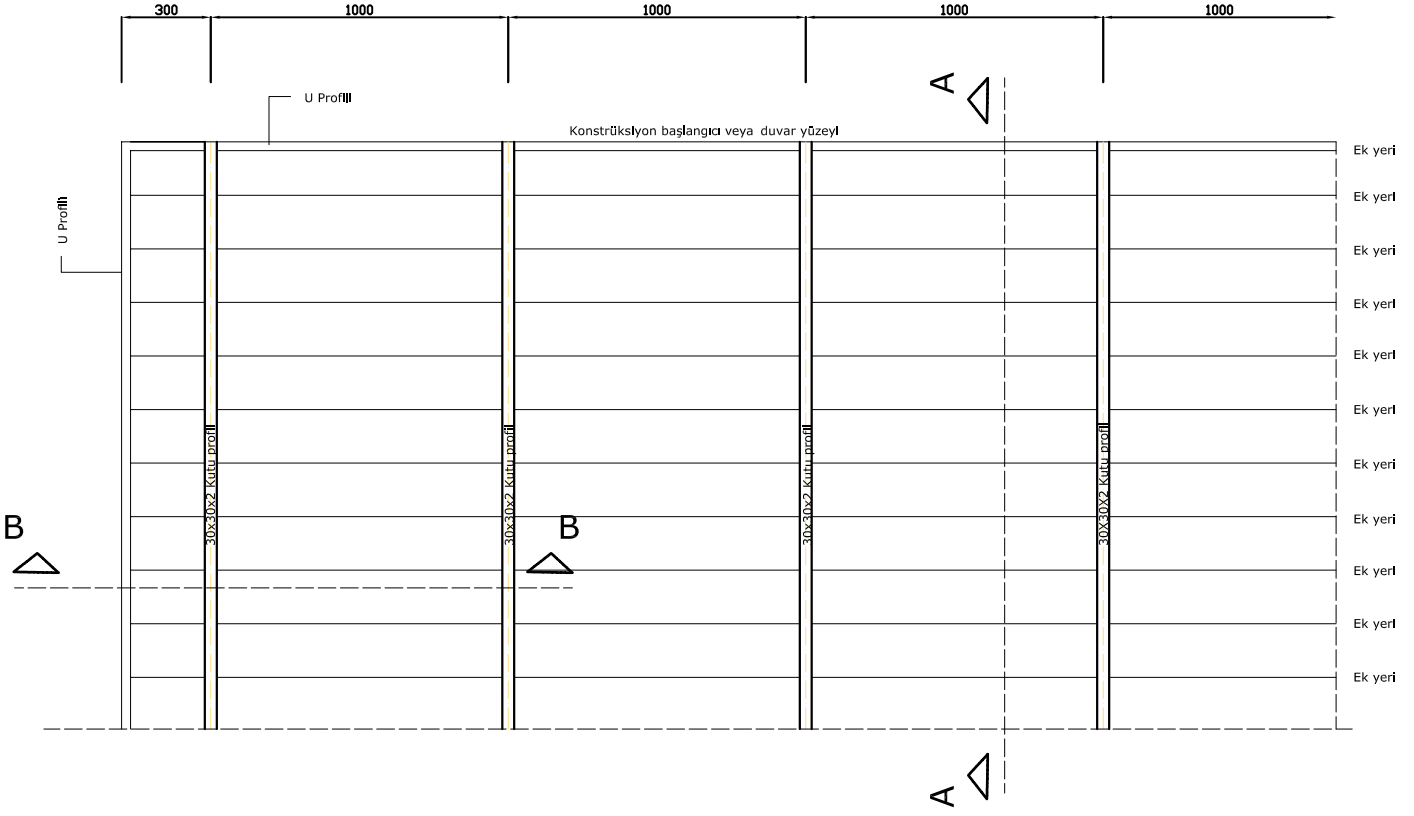

Sayfa no:

1/1

PANEL 180 MONTAJ DETAYLARI

ÜSTTEN GÖRÜNÜŞ

Sepa

TAVANLAR İÇİN ASKI ÇUBUKSUZ

* Detaylar öneri niteliğindedir. Her proje için farklılık arz edebilir.