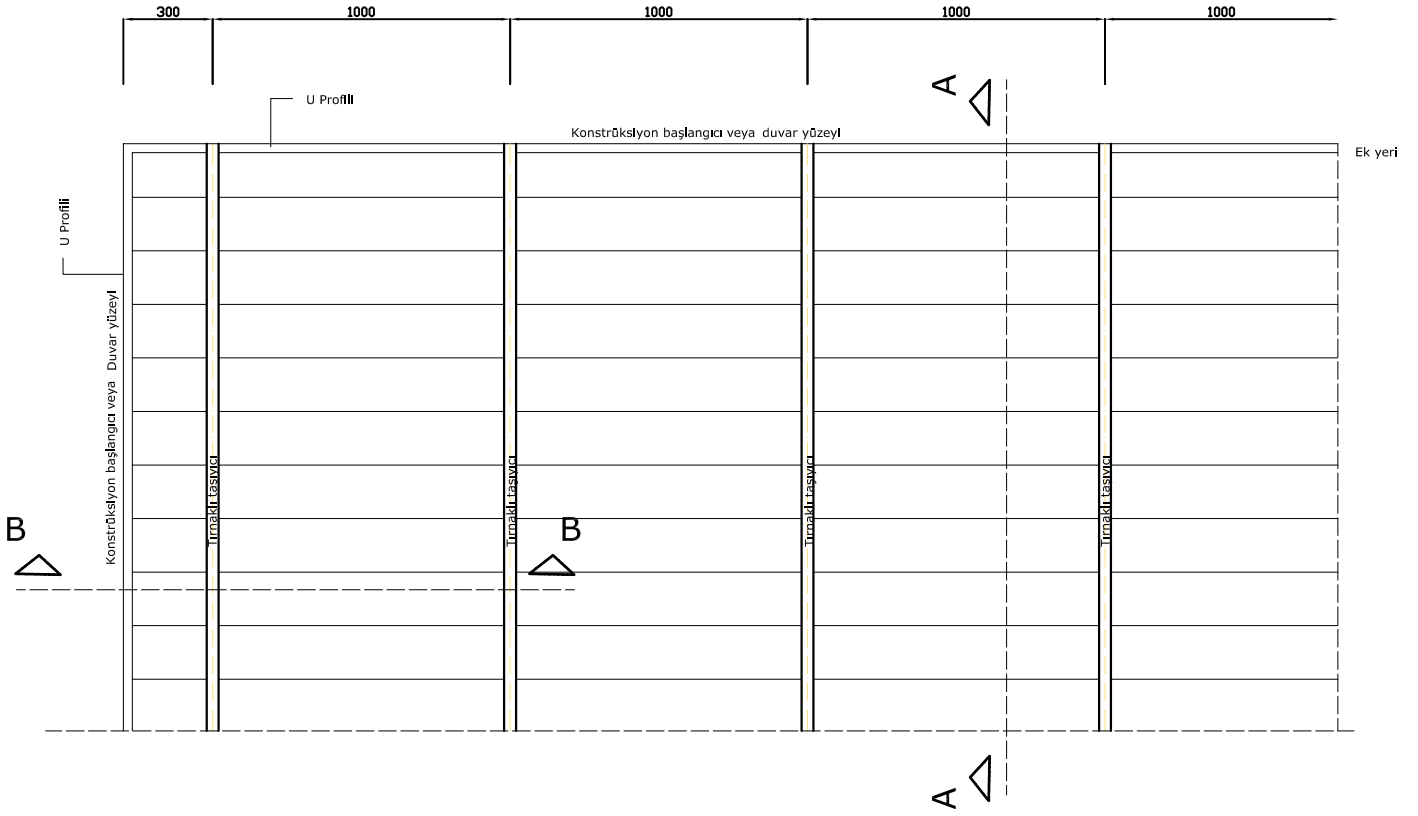

Sayfa no:

2/1

PANEL 180 MONTAJ DETAYLARI

ÜSTTEN GÖRÜNÜŞ

Sepa

TAVANLAR İÇİN ASKI ÇUBUKLU

* Detaylar öneri niteliğindedir. Her proje için farklılık arz edebilir.