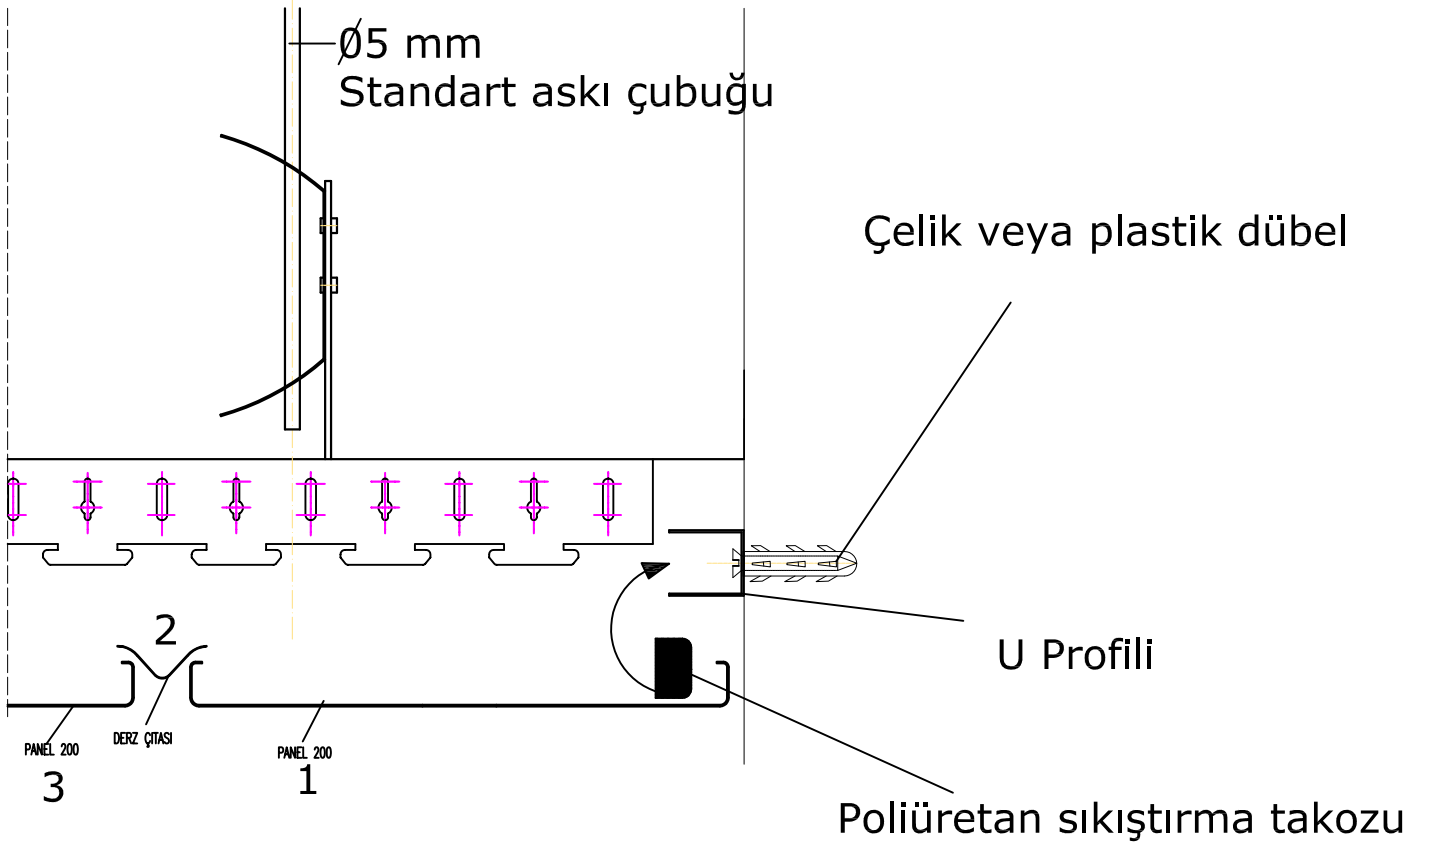

PANEL 180 MONTAJ DETAYLARI

Sepa

Sayfa no:

2/4

A DETAYI

TAVANLAR İÇİN ASKI ÇUBUKLU

* Detaylar öneri niteliğindedir. Her proje için farklılık arz edebilir.