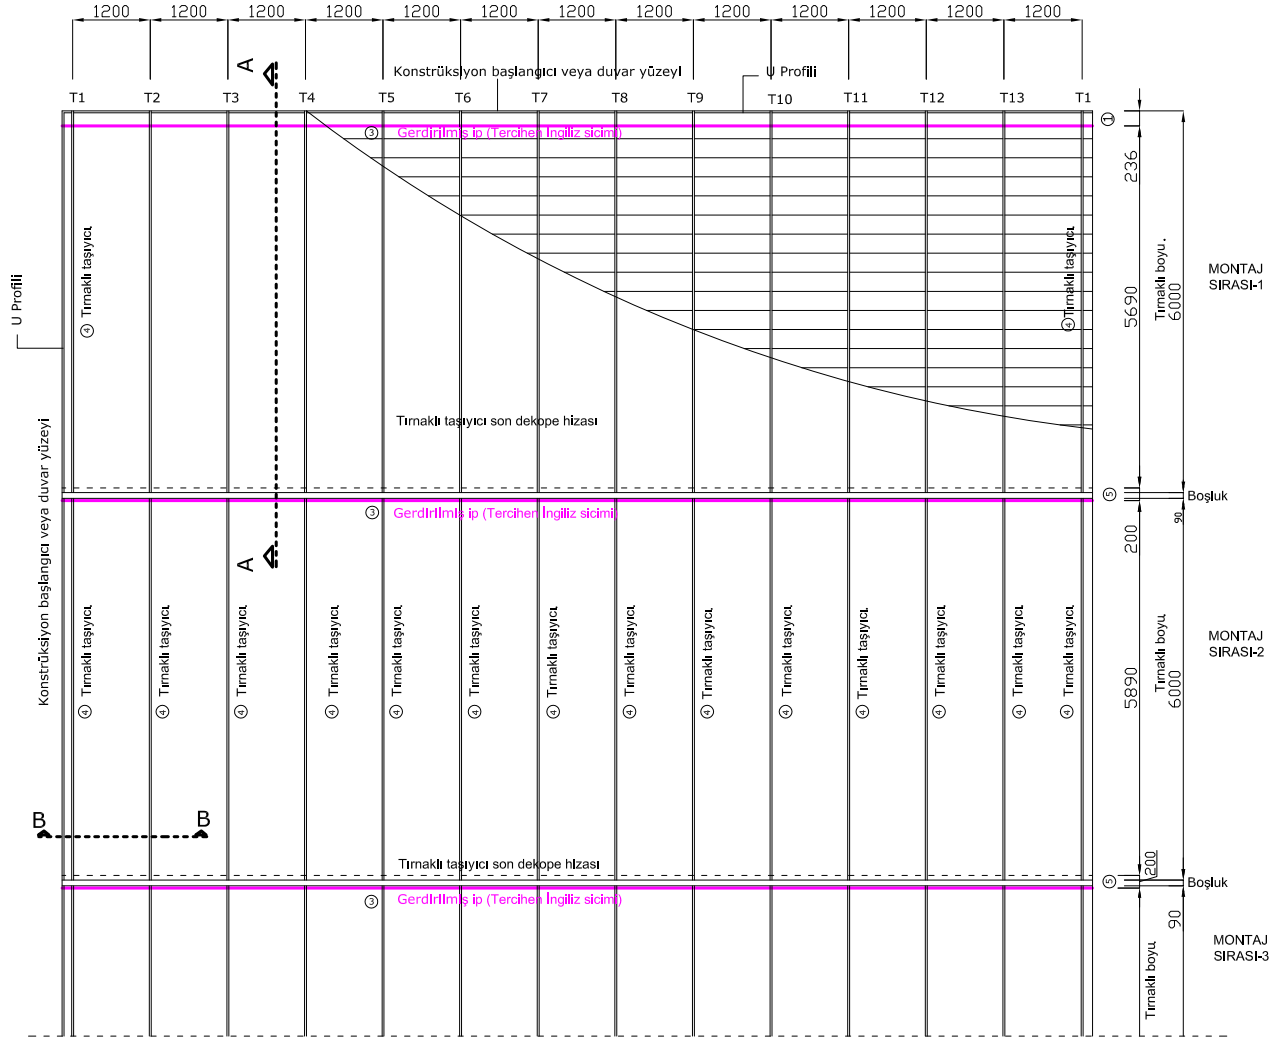

## PANEL 300 MONTAJ DETAYLARI

## ÜSTTEN ÖRÜNÜŞ

\* Detaylar öneri niteliğindedir. Her proje için farklılık arz edebilir.