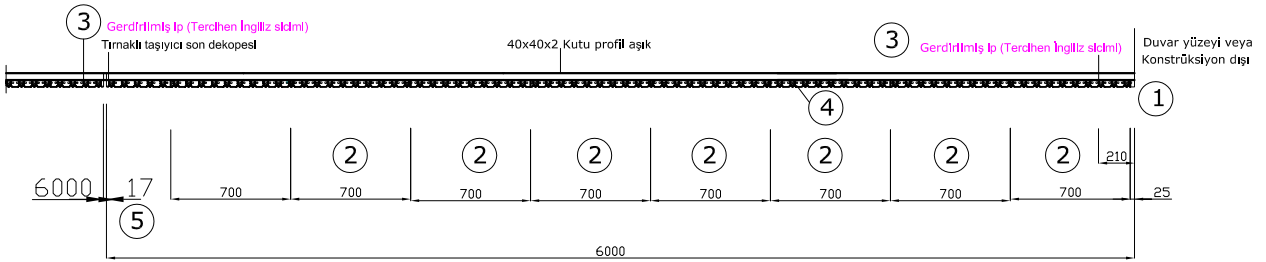

Sayfa no:

1/2

PANEL 300 MONTAJ DETAYLARI

TIRNAKLI TAŞIYICI MONTAJI

Sepa

Tırnaklı boyu .

* Detaylar öneri niteliğindedir. Her proje için farklılık arz edebilir.