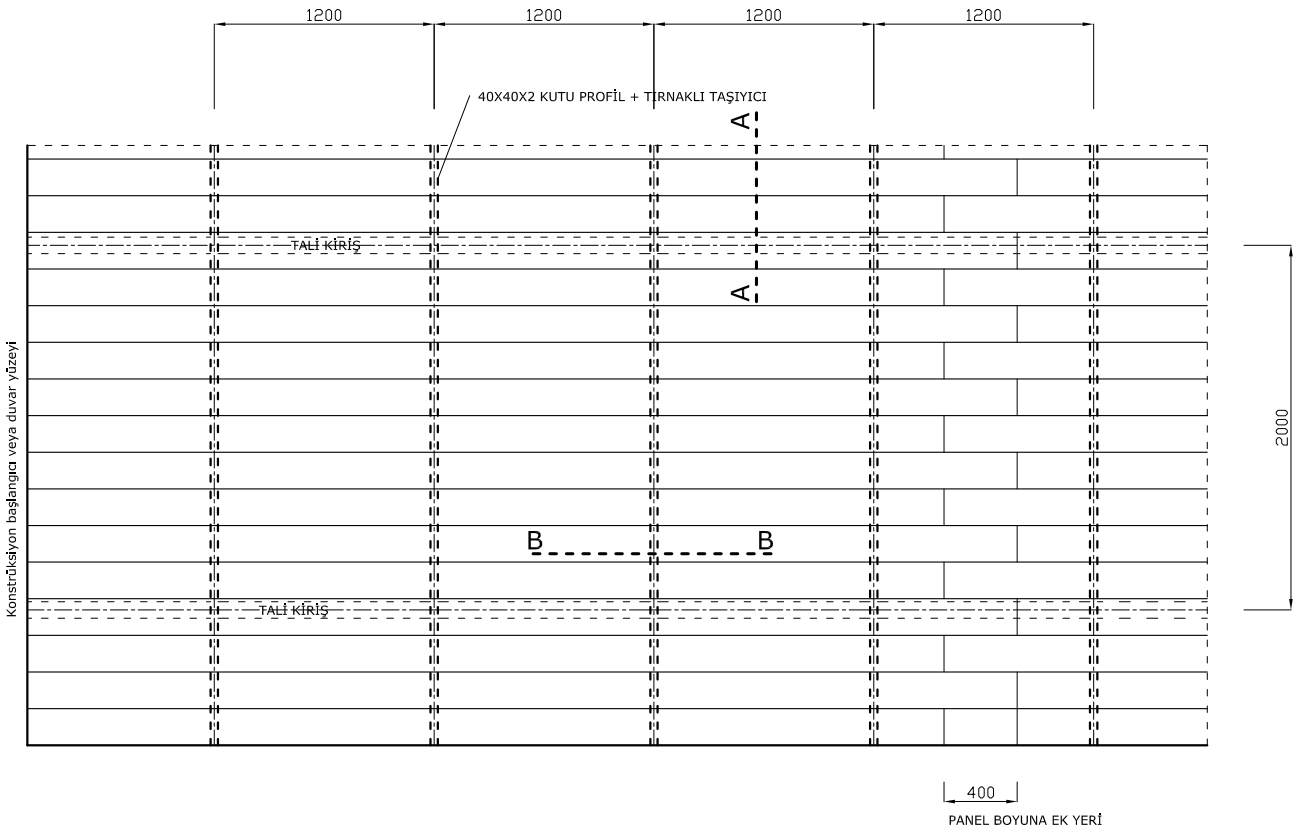

Sayfa no:

1/1

PANEL 300 MONTAJ DETAYLARI

ALTTAN ÖRÜNÜŞ

Sepa

* Detaylar öneri niteliğindedir. Her proje için farklılık arz edebilir.