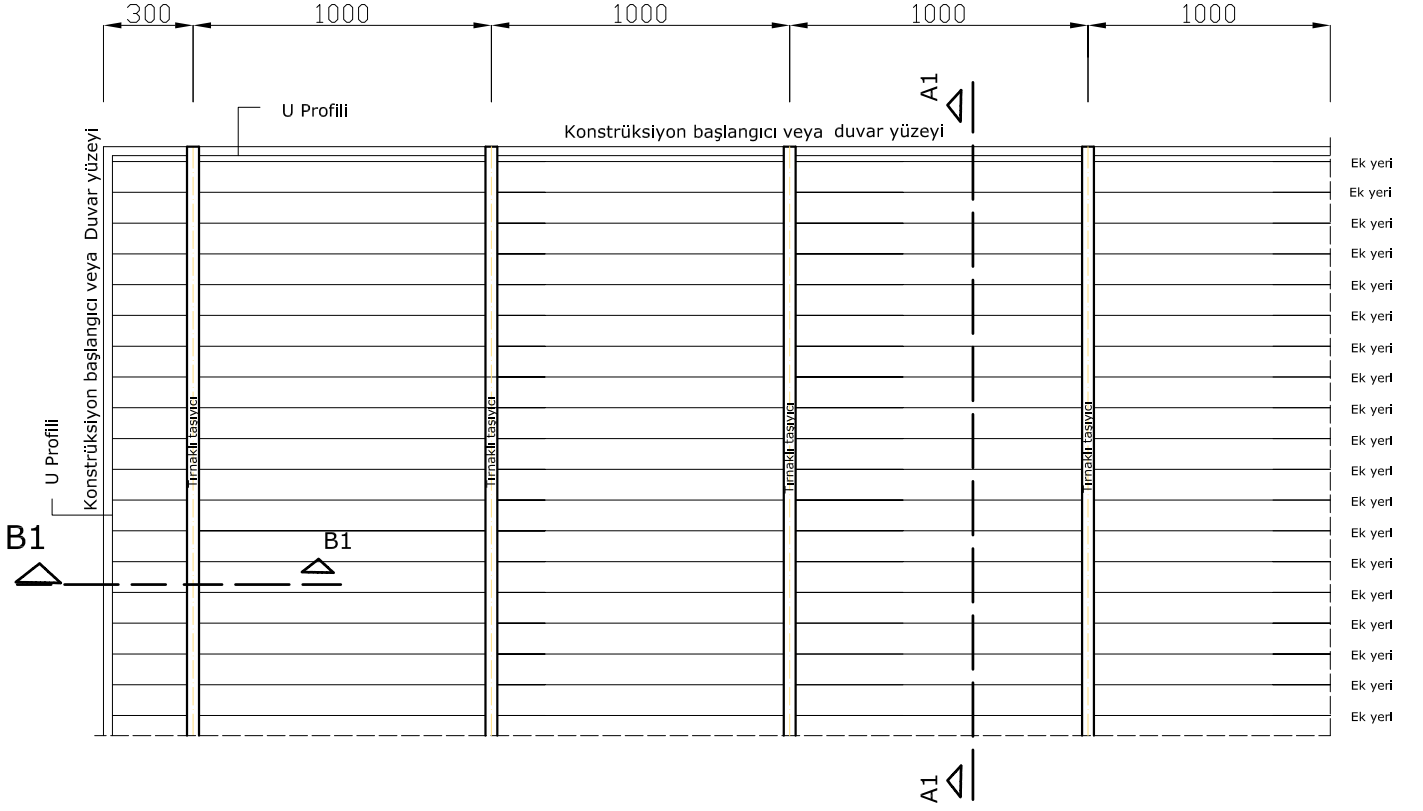

PANEL 100 MONTAJ DETAYLARI

Sepa

Sayfa no:

1'/3'

ÜSTTEN GÖRÜNÜŞ

ASKI ÇUBUKLU TAVANLAR İÇİN PANEL 100 MONTAJ DETAYLARI

* Detaylar öneri niteliğindedir. Her proje için farklılık arz edebilir.